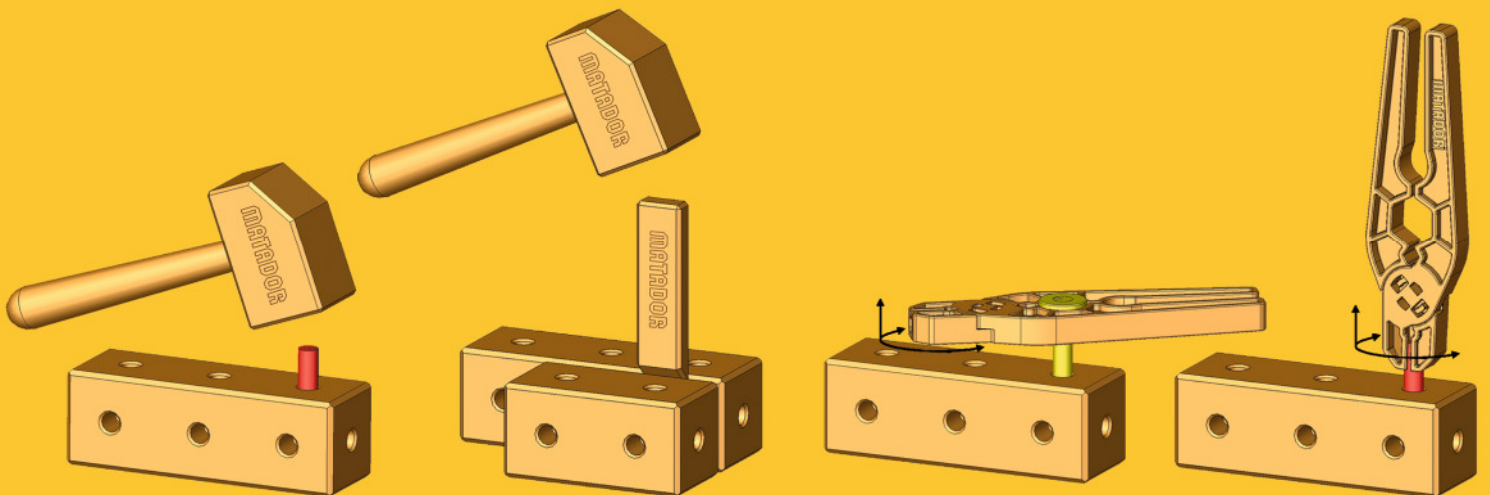

# MATADOR®

MAKER  
M108

3+

001

LEVEL

3+

x 5

2 min