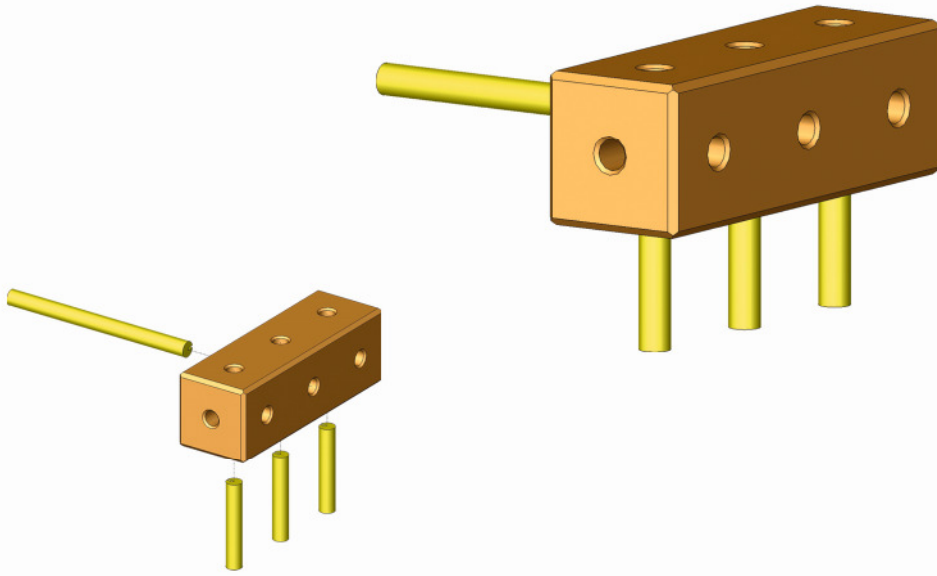

# MATADOR®

MAKER  
M108

3+

001

LEVEL

3+

x 5

2 min