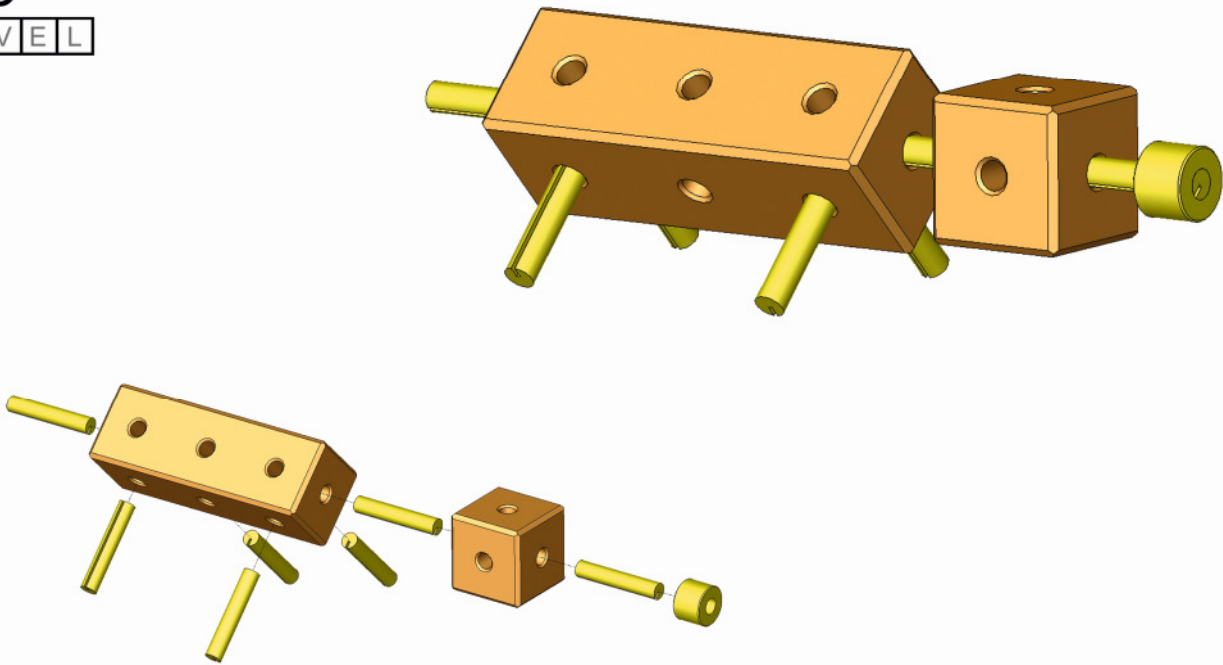

003

LEVEL

3+

x 10

5 min