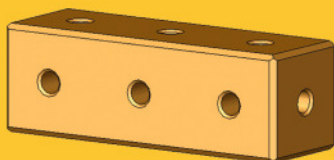

003

LEVEL

3+

x 10

5 min