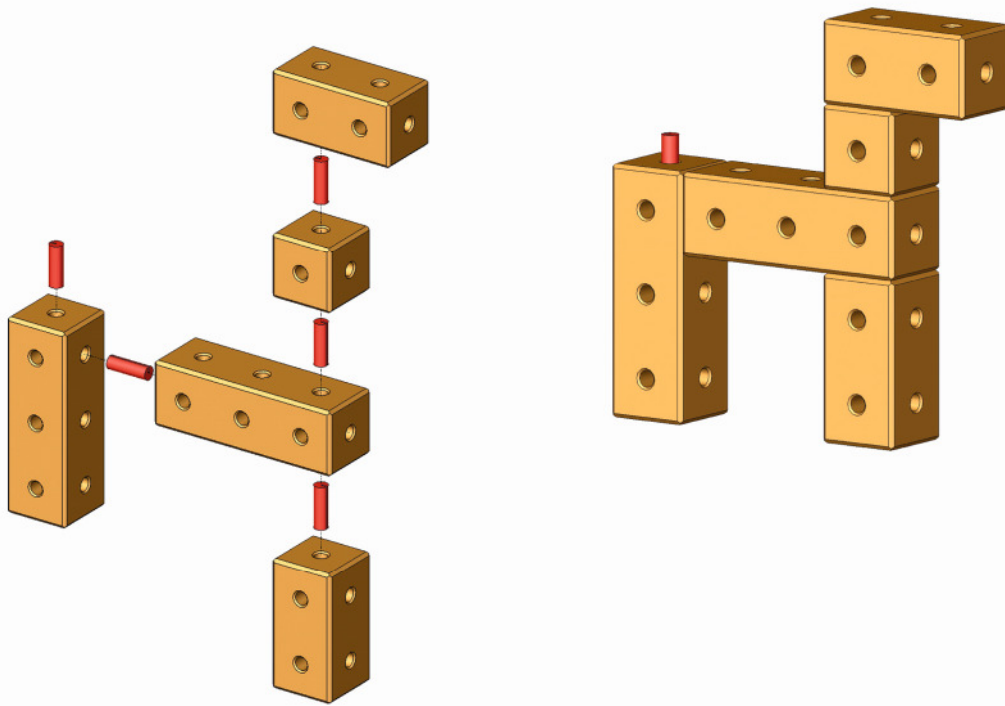

201

LEVEL

3+

x 10

5 min