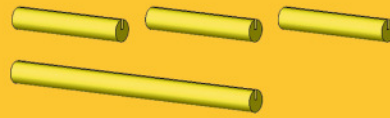

# MATADOR®

MAKER  
M108

3+

001

LEVEL

3+

x 5

2 min