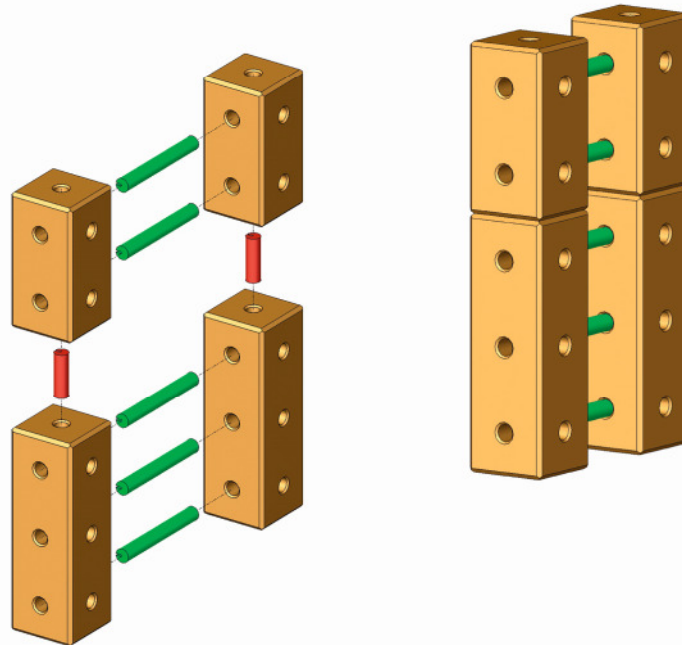

5x

202

LEVEL

3+

x 11

5 min