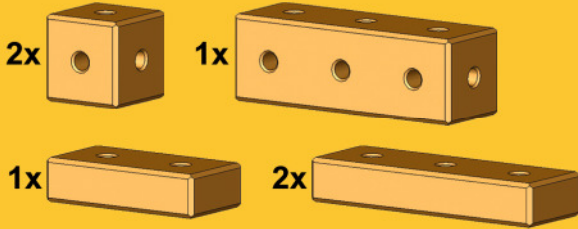

2x

5x

203

LEVEL

3+

x 12

5 min

204