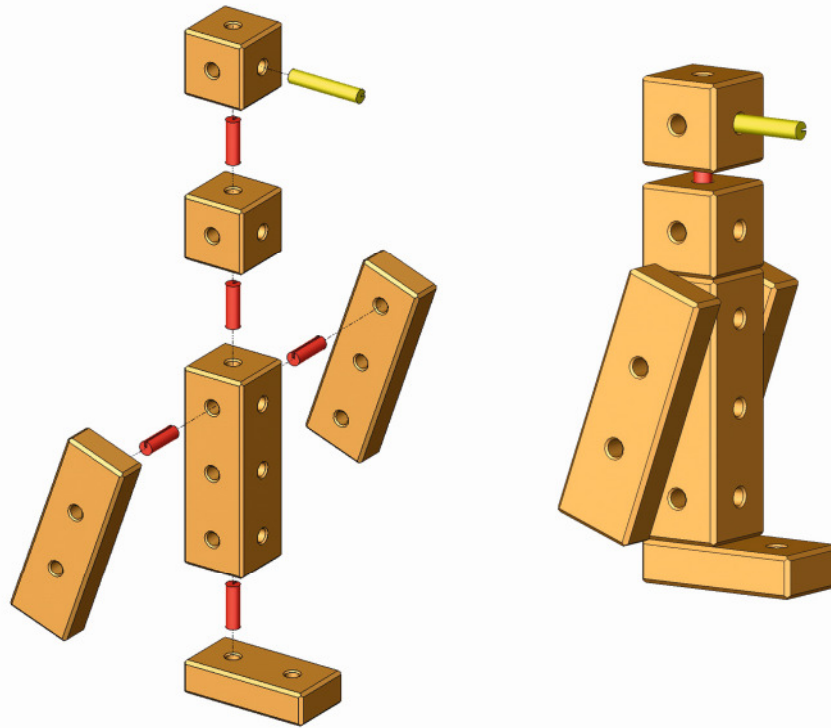

203

LEVEL

3+

x 12

5 min