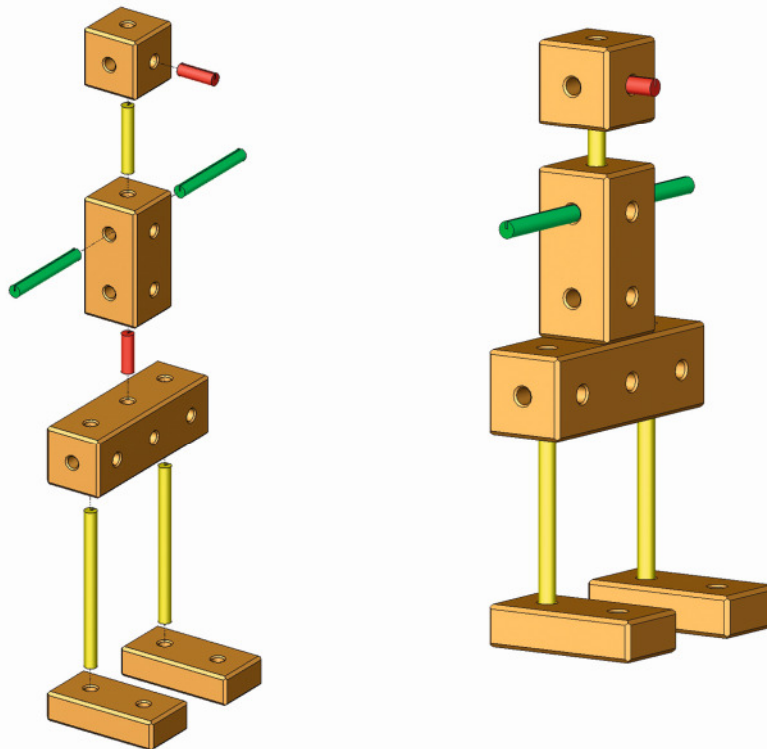

203

LEVEL

3+

x 12

5 min

204

LEVEL

3+

x 12

5 min